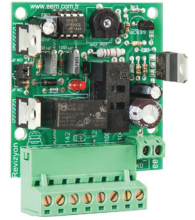

DS24S
DS220S

SARI - YEŞİL - SİNYAL
LAMBASI

DSD40
DSD50

FRENLEME DİRENCİ

DST20

220-20-230 TRAFO

DSF38 I

220V / 120 - 120 - 38 MM
FAN

DSF28

220 V / 120-120-25 FAN
(İNCE)

DSF17251

220V / 172 - 150 - 51 FAN

DSF20060

220 V / 200 - 200 - 60 MM
FAN

DSF22580

220V / 225 - 225 - 80 MM
FAN

DSAK01

AKÜ ŞARJ KARTI

FAN KORUMA TELİ

DSK35 (35 AH KARE DİYOT)
DSK50 (50 AH KARE
DİYOT)

KARE DİYOT

DSH35İ İNCE
DSH35K KALIN

HOPARLÖR

DSSR12 DSSR12-24
DSSR24

12V-SİREN
24V SİREN

DST04

LAY5-JBOSS 444P - 4
LÜ EL TERMİNALİ

DST05

LAY5-JBOSS 445P - 5 Lİ
EL TERMİNALİ

DST06

LAY5-JBOSS446P - 6 Lİ
EL TERMİNALİ

DST10